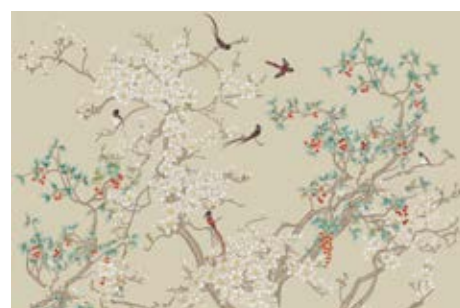

EMBRO MURAL

NON-WOVEN BACK PATTERNS

EBM0049-3