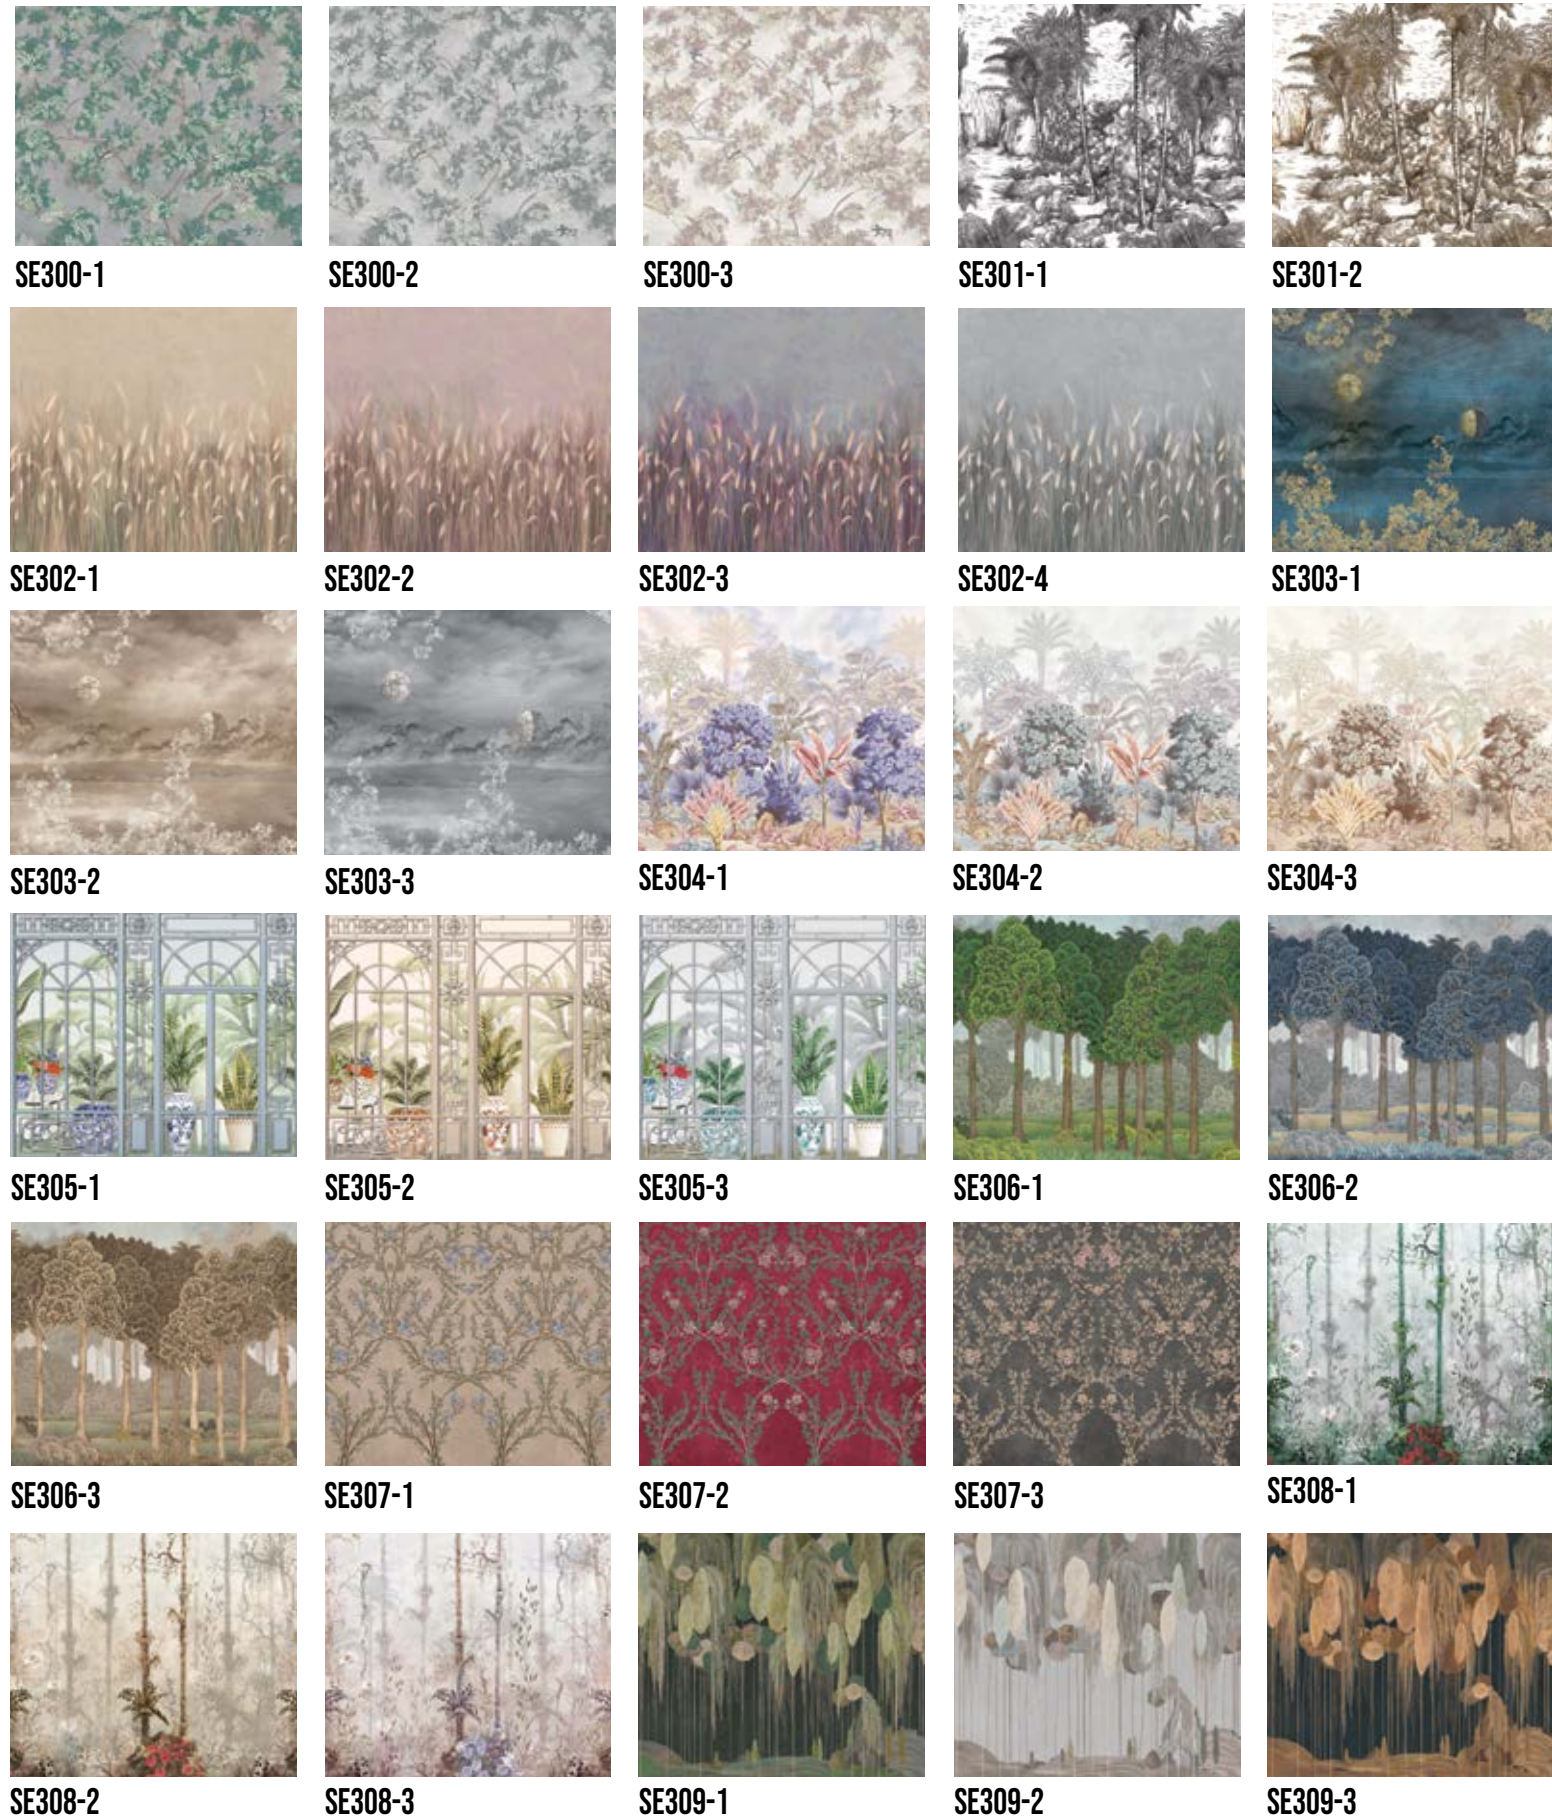

SE313-1

SEASONS MURAL

NON-WOVEN BACK PATTERNS

TR SEASONS DESEN / RENK : 21/65
 EN SEASONS PATTERN / COLOUR : 21/65
 RU SEASONS ДИЗАЙН / ЦВЕТ : 21/65

FJ307-3

FIJI

NON-WOVEN BACK
POSTER/MURAL/ФОТООБОИ

TR Gözlerinizi kapatın ve kendinizi tropik bir adada hissedin. Şehir hayatından kaçmak ve sıcak güneşi hissedip okyanus kokusunu ciğerlerinize doldurmak harika olmaz mıydı? Adawall, yeni poster katalou Fiji ile bu hayalinizi gerçeğe dönüştürmeyi amaçlıyor. Güney Pasifik'te saklı bir cennet olarak kabul edilen Fiji Adaları'nın acele hayattan uzak, dingin ve geleneksel tasarımlarını modern dokunuşlar ile harmanlayarak duvarlarınıza yansıtmayı hedefledik. Ayrıca, benzersiz tasarımlarımızı ilk kez farklı arka plan seçenekleri ile beğeninize sunuyoruz. Standart seçenekle birlikte altın, gümüş ya da ince renkli arka planlar ile duvarlarınızı keyfinize göre kişiselleştirip çok daha farklı bir görünüme elde edebileceksiniz. Fiji koleksiyonu; keyifli yaşam alanları ile birçok farklı seçenek sunuyor. Soyut doğa manzaraları, tarihten esinlenen geleneksel görseller ya da hayal gücüyle şekillenen modern çizgiler...Seçim yapmak zor, ama her tasarım sizi yepyeni bir serüvene çıkarmak için hazır.