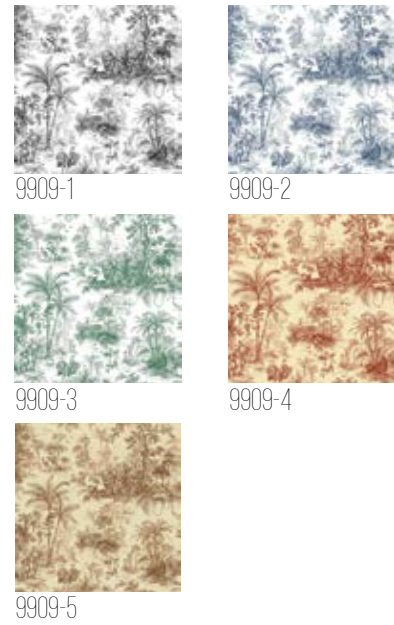

9903 SERIE

9909 SERIE

9907 SERIE

9914 SERIE