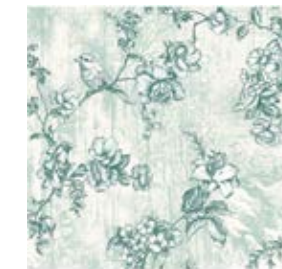

9913-3

9913-4

9913-5

9914-1

9914-2

9914-3

9914-4

TR TROPICANO DESEN / RENK : 14/65
EN TROPICANO PATTERN / COLOUR : 14/65
RU TROPICANO ДИЗАЙН / ЦВЕТ : 14/65