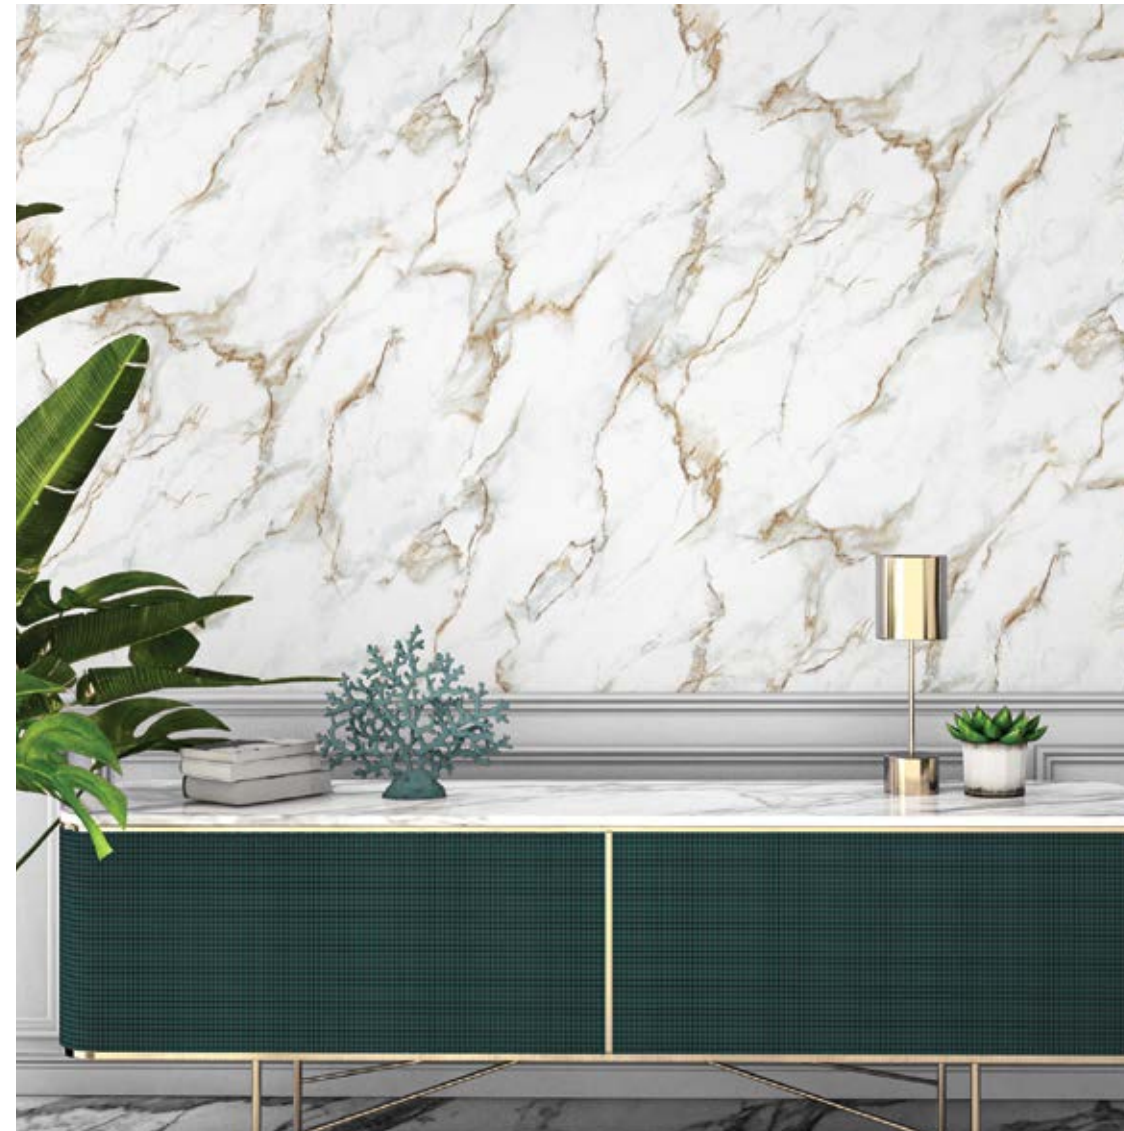

1102 SERIE

1108 SERIE

1107 SERIE

1109 SERIE

BETA

1.06M X 10M OR 1.06M X 15.6M / NON-WOVEN BACK
PATTERNS

TR BETA DESEN / RENK
EN BETA PATTERN / COLOUR
RU BETA ДИЗАЙН / ЦВЕТ

: 13/83
: 13/83
: 13/83