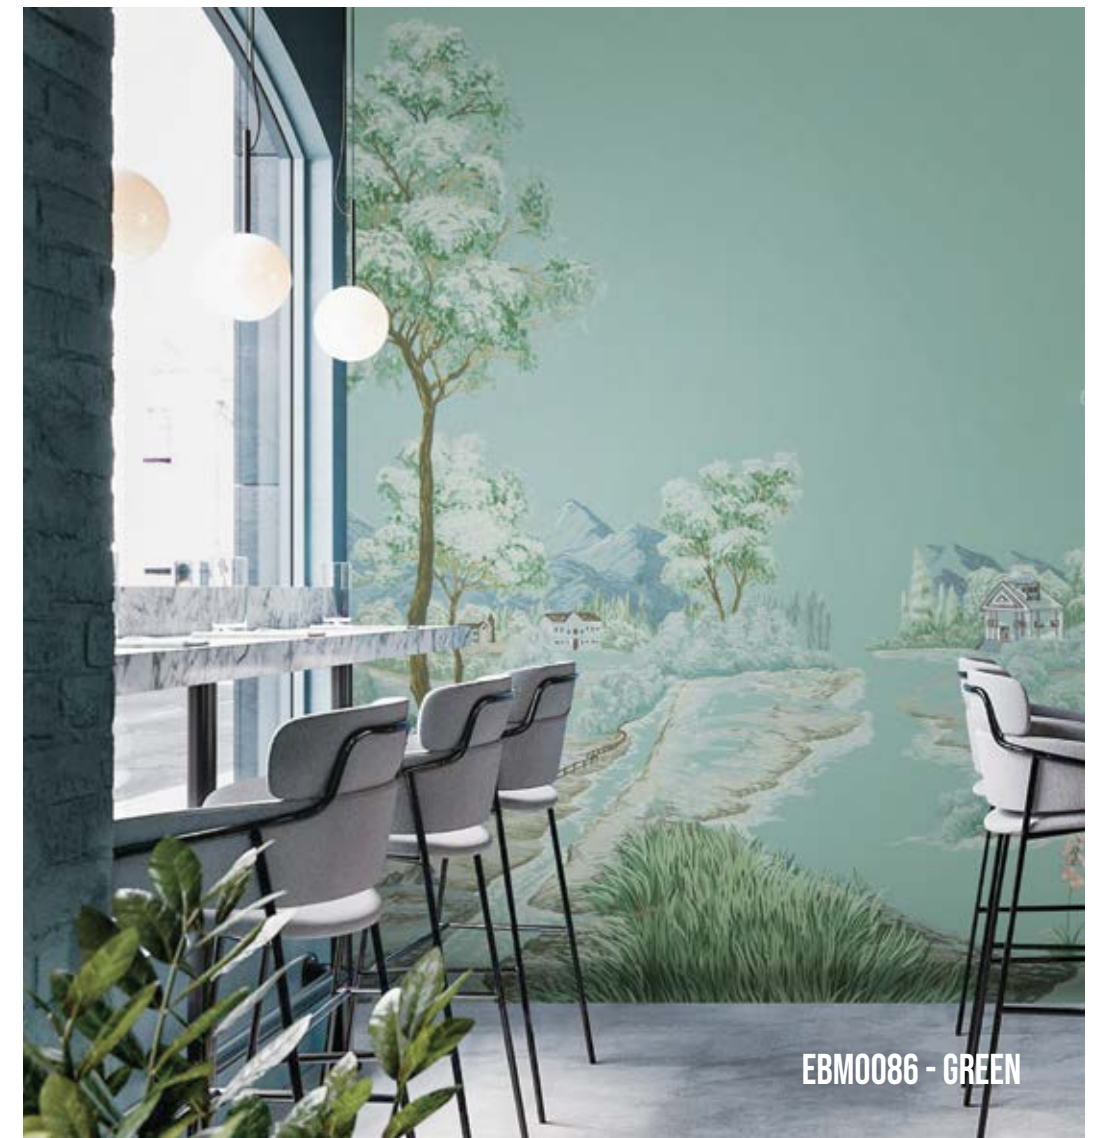

EBM0086 - GREEN