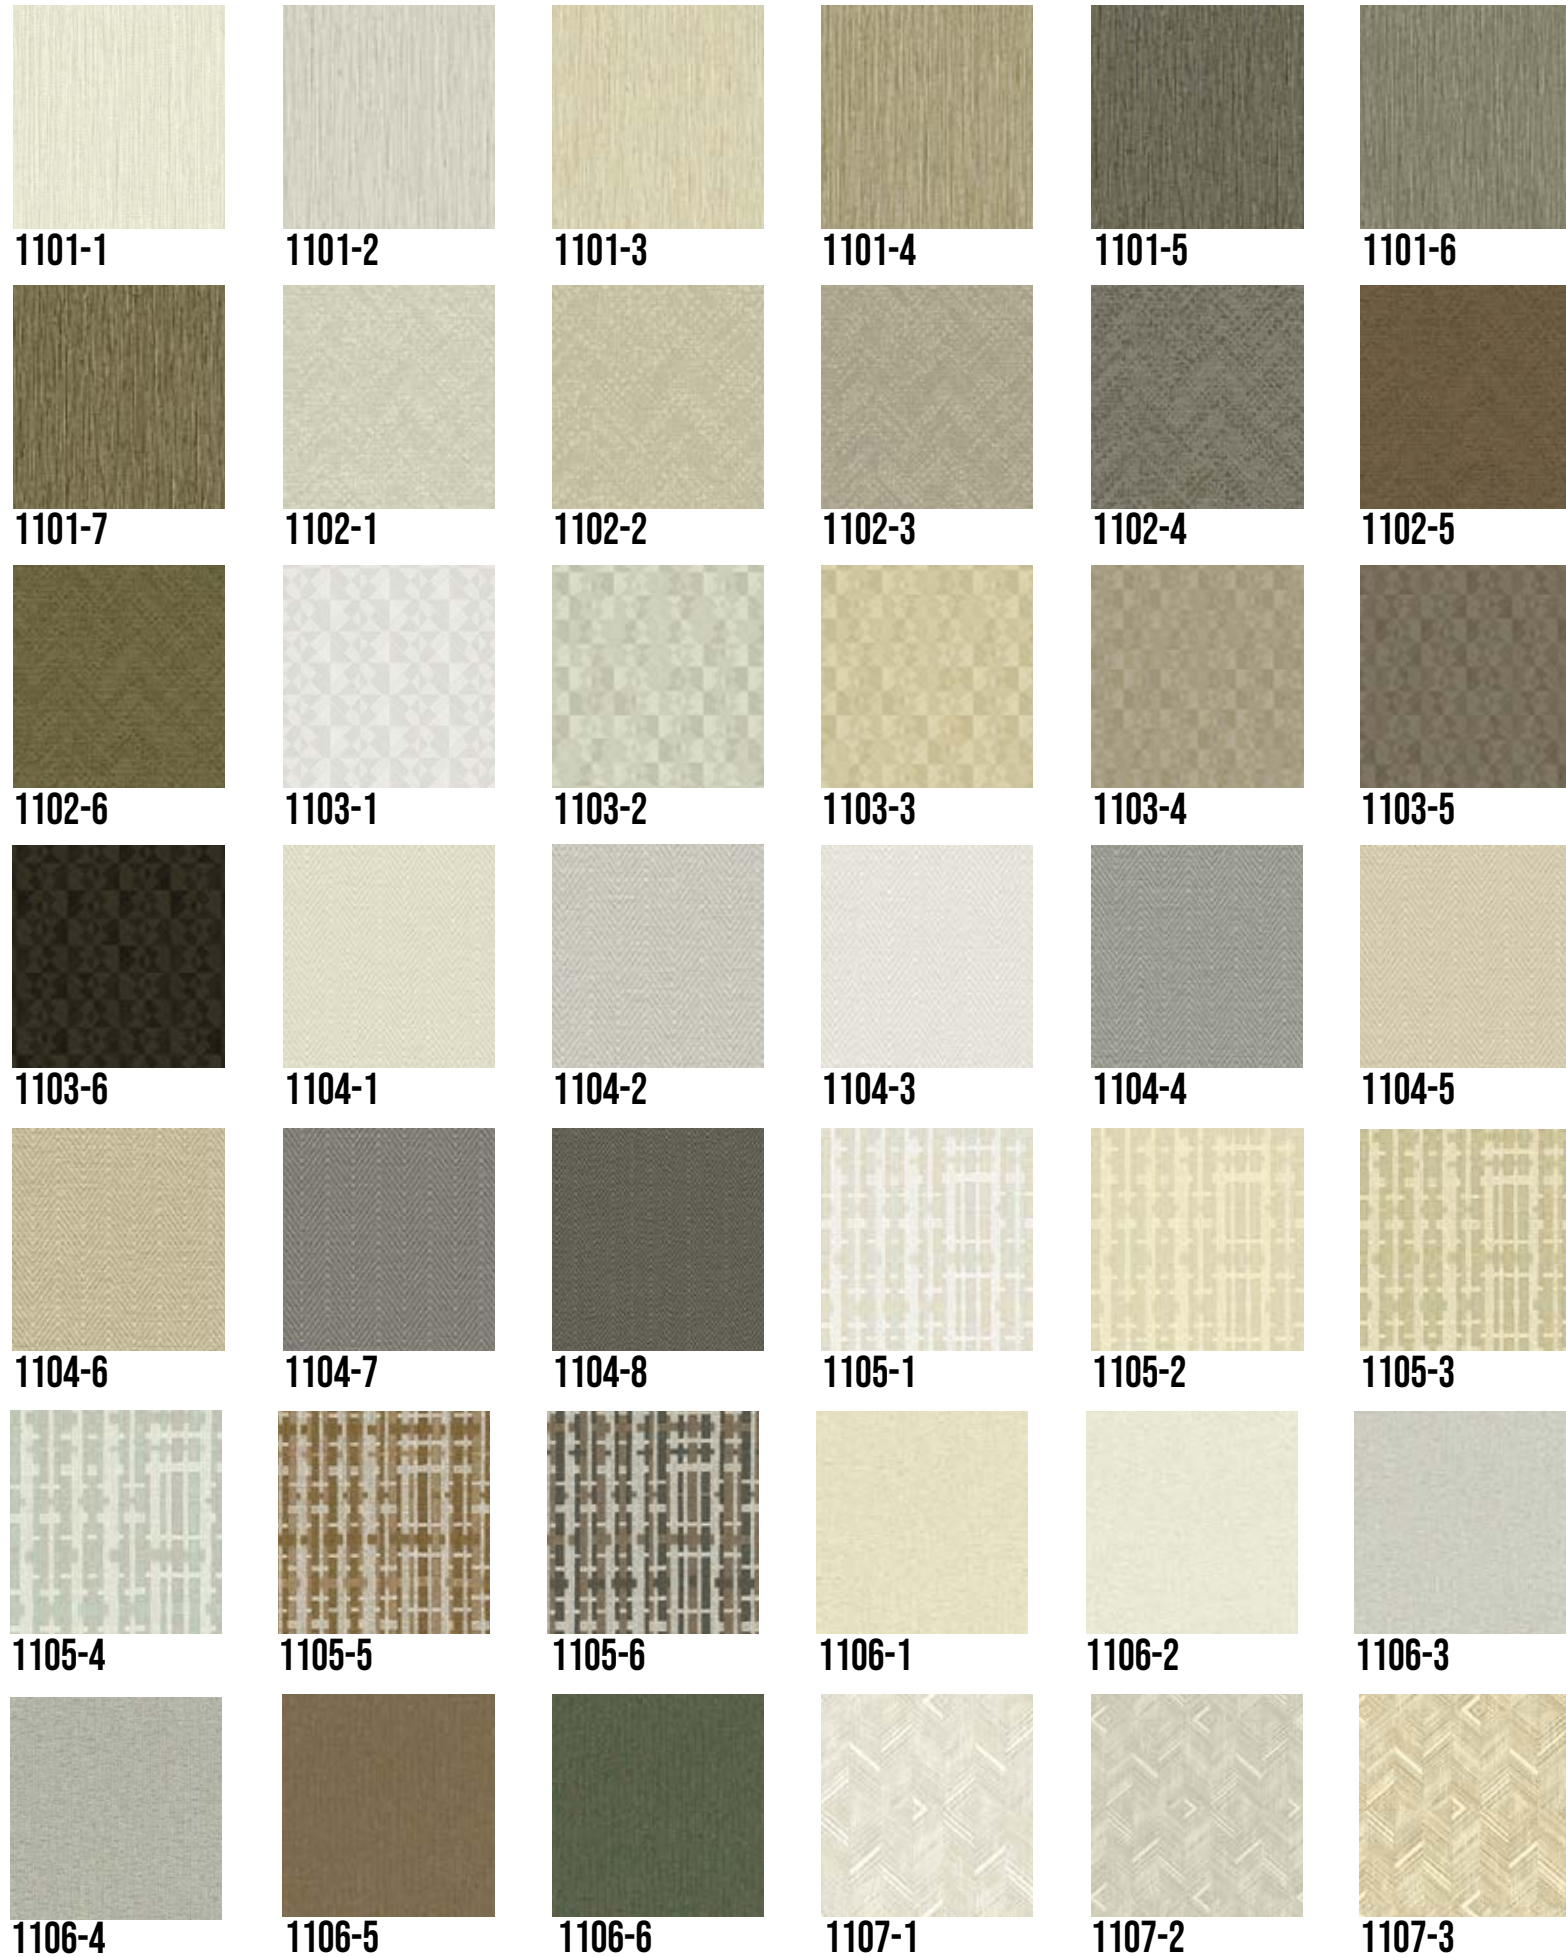

1102 SERIE

1108 SERIE

1107 SERIE

1109 SERIE

BETA

1.06M X 10M OR 1.06M X 15.6M / NON-WOVEN BACK
PATTERNS

TR BETA DESEN / RENK
EN BETA PATTERN / COLOUR
RU BETA ДИЗАЙН / ЦВЕТ

: 13/83
: 13/83
: 13/83